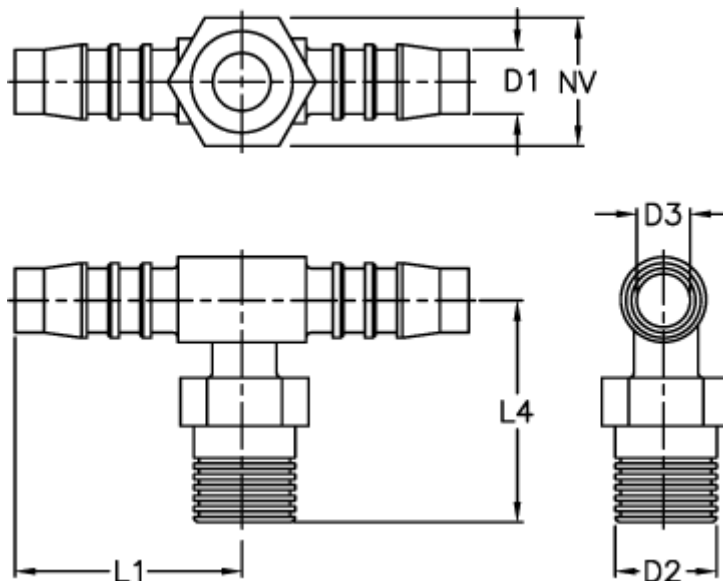

Varenummer: 027208911006

Beskrivelse: Norma slangestuds TES 6 / R1/4

Mål

D1 = 6

D2 = R1/4

D3 = 4.0

L1 = 28.5

L4 = 26.0

NV = 14